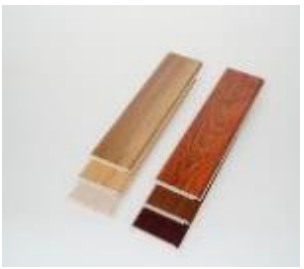

Tấm Nano phẳng, Lam sóng, Lam gỗ có sẵn các kích thước: **3m, 3.5m, 4m, 6m, 7m**. **Miễn phí** vận chuyển nội thành Tp.HCM. **Miễn phí** cắt theo yêu cầu.

Tấm ốp tường trần nhựa - iPVC Foam

Stt	Sản phẩm	Đơn giá	
		Nguyên thanh	Mét vuông
1	iWood PVC5 Ván nhựa iWood PVC5. 10 màu: iWood PVC5-1, iWood PVC5-3, iWood PVC5-4, iWood PVC5-8, iWood PVC5-9, iWood PVC5-10, iWood PVC5-19, iWood PVC5-20, iWood PVC5-21, iWood PVC5-22 . Size: 1220X2440X5 (mm)	893,000đ/Thanh	300,000đ/M2

Tấm ốp tường trần nhựa - Nano Phẳng

Stt	Sản phẩm	Đơn giá		
		Mét dài	Nguyên thanh	Mét vuông
1	<p>W100x9-W10 Tấm ốp phẳng iWood W10 dày 9mm. 10 màu: W10-1, W10-2, W10-3, W10-4, W10-6, W10-8, W10-9, W10-10, W10-16, W10-33. Ron cạnh hèm V. Size: 100X9X3000 (mm)</p>	49,000đ/Md	147,000đ/Thanh	490,000đ/M2